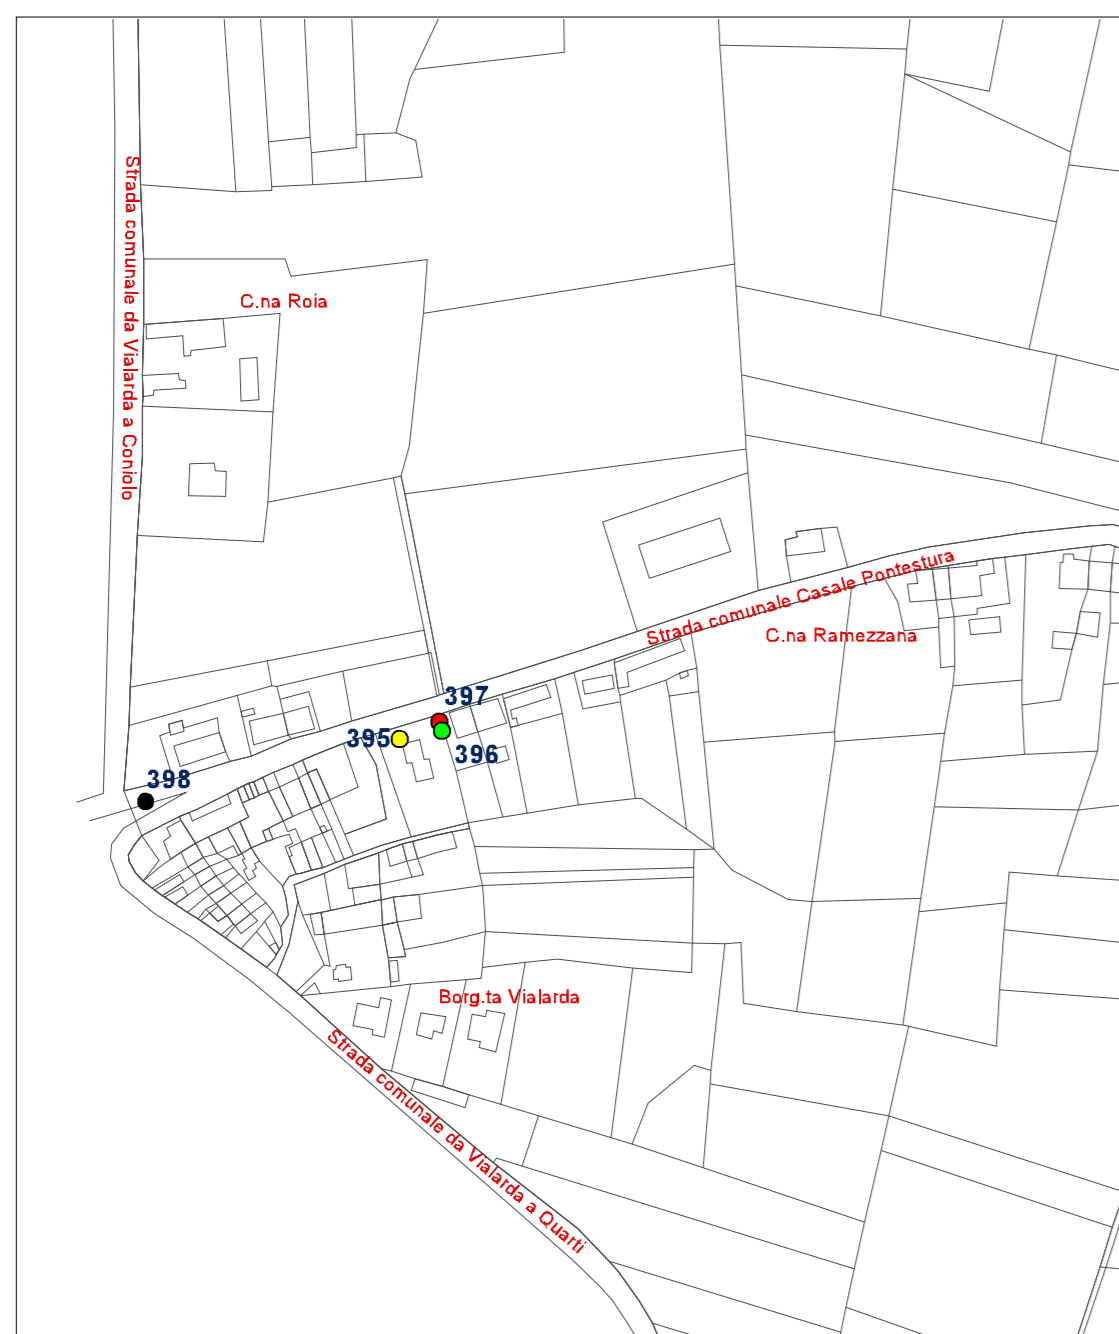

# Citta' di Casale Monferrato

Provincia di Alessandria

### CARTOGRAFIA GENERALE TAVOLA 5 - FRAZ. ROLASCO FRAZ. VIALARDA

#### Legenda

LOTTO II (in progetto)

- Commerciali
- Istituzionali
- Funebri
- Impianti da rimuovere

LOTTO I

- impianti installati

Scala 1 : 3000

Il numero identificativo corrisponde al numero impianto  
presente sulle schede di progetto

#### FRAZIONE ROLASCO